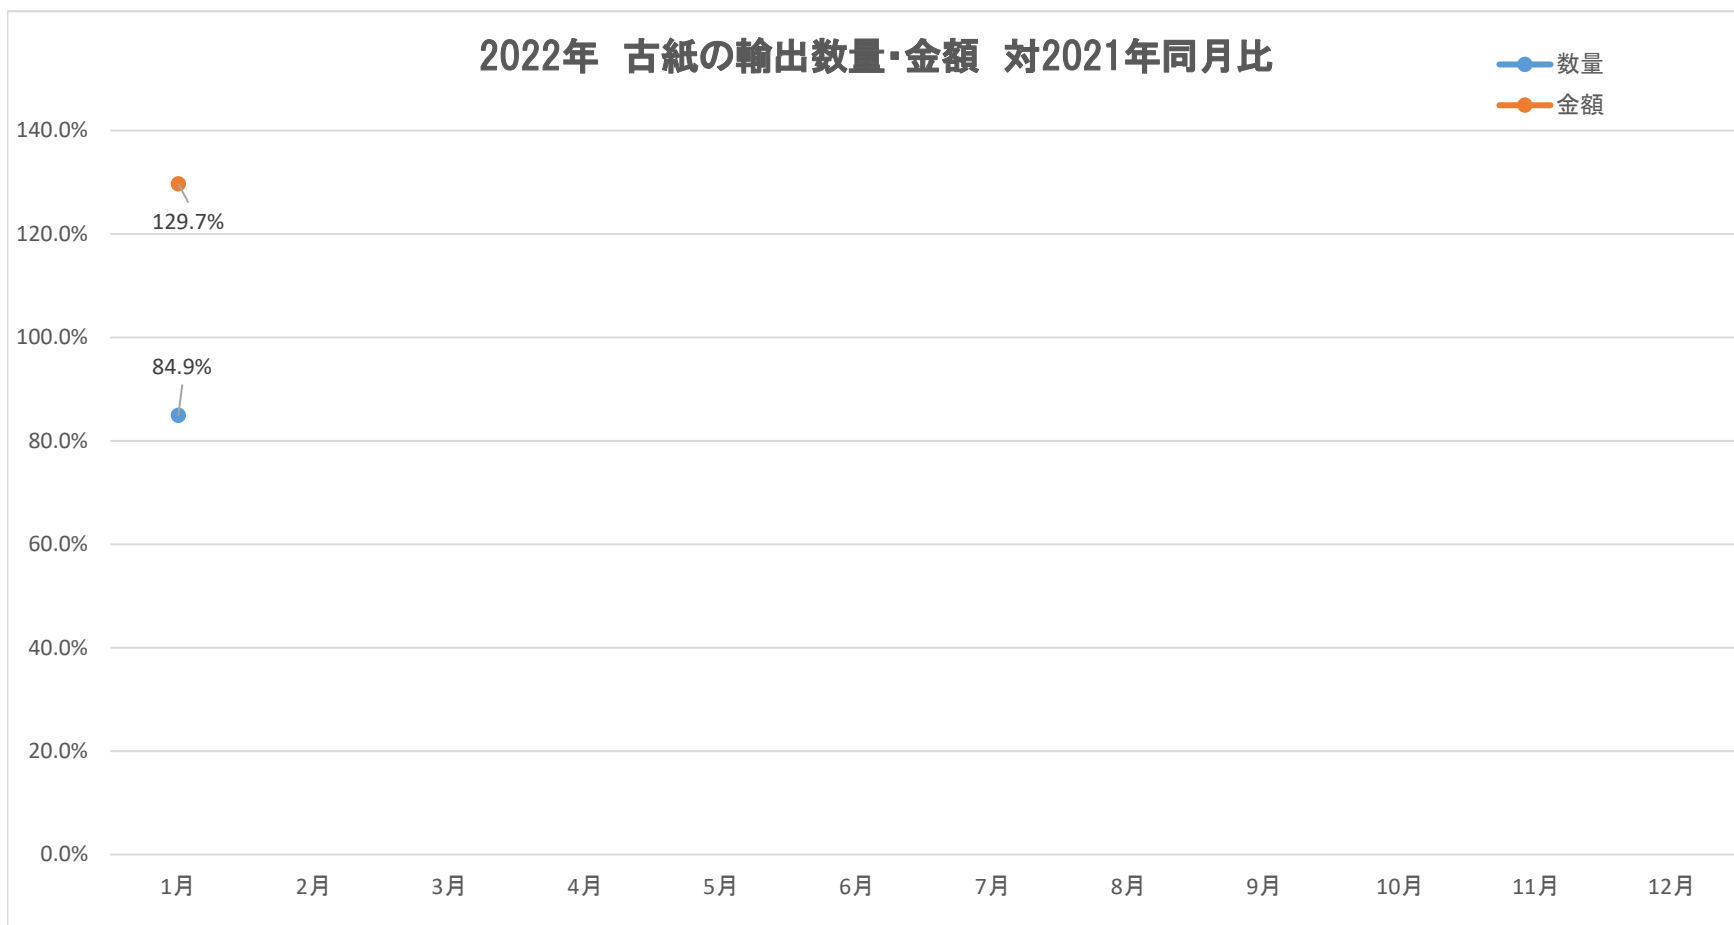

2022年古紙の輸出数量・金額 対2021年同月比

	1月	2月	3月	4月	5月	6月	7月	8月	9月	10月	11月	12月	年間
数量	84.9%												
金額	129.7%												

古紙の輸出単価

単価	1月	2月	3月	4月	5月	6月	7月	8月	9月	10月	11月	12月
2022年	26.8											
2021年	17.5	18.0	18.6	19.9	20.8	21.2	21.7	22.2	22.7	23.1	23.5	23.8
増減22/21	153.1%	0.0%	0.0%	0.0%	0.0%	0.0%	0.0%	0.0%	0.0%	0.0%	0.0%	0.0%