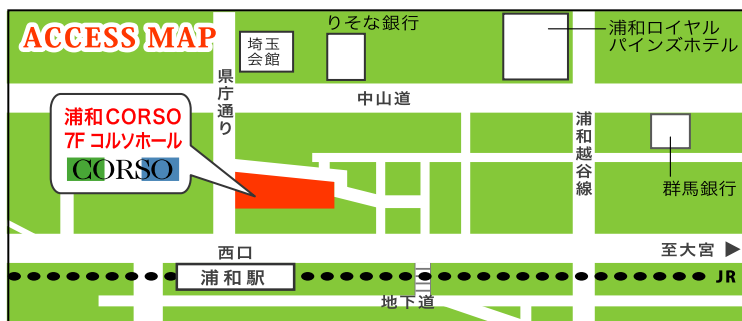

横浜市、さいたま市、川口市

園田 真見子 (埼玉エコ・リサイクル連絡会)

NPO 法人持続可能な社会をつくる元気ネット

堀口 誠 (公益財団法人 日本容器包装リサイクル協会 理事)

第3部

7月17日(土) PET ボトルリサイクル工場見学会

ACCESS

会場までのアクセス

浦和CORSO 7F コルソホール

〒330-0063 埼玉県さいたま市浦和区高砂 1-12-1

(※JR 浦和駅西口 徒歩 1分)

TEL:048-824-5555

参加ご希望の方は、下記に必要事項をご記入の上 **7月2日**までに、FAXにてお申し込みください。

参加 申込み 書	氏名	所属団体
	住所 〒	ご連絡先 / TEL - -

お問合せ先：公益財団法人 日本容器包装リサイクル協会 PETボトル事業部
〒105-0001 東京都港区虎ノ門 1-14-1 郵政福祉琴平ビル